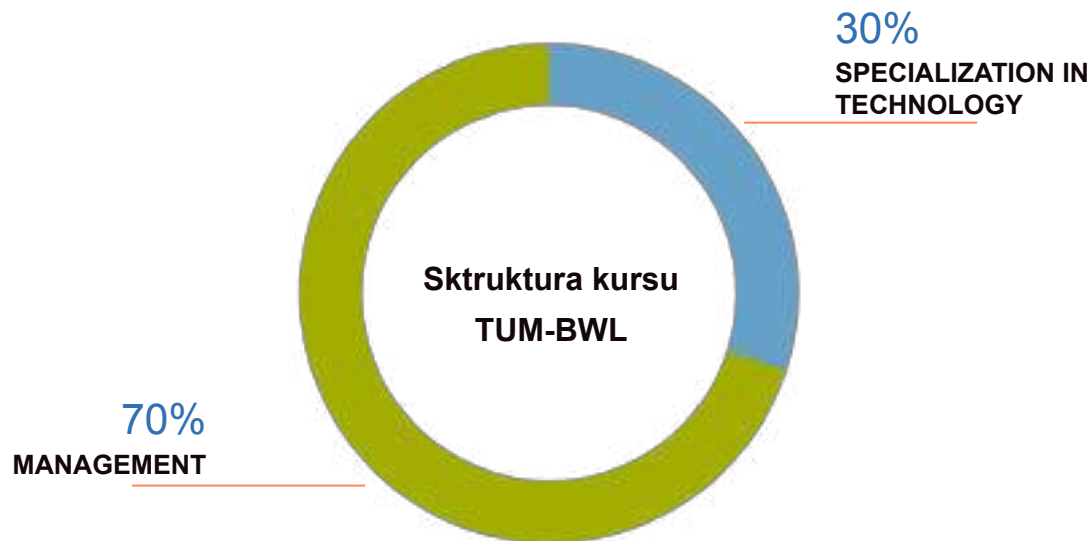

TUM-BWL TO REWOLUCYJNY KIERUNEK ŁĄCZĄCY ZARZĄDZANIE Z WYBRANĄ SPECJALIZACJĄ TECHNICZNĄ

Struktura Kierunku

Bachelor
in Management & Technology

- Location: Munich
- Language: Either 100% English or bilingual
- Fulltime study
- 6 semesters
- No tuition fees

ADMISSION PERIOD:
WINTER SEMESTER
May 15 - Jul 15

Overview
BMT Munich