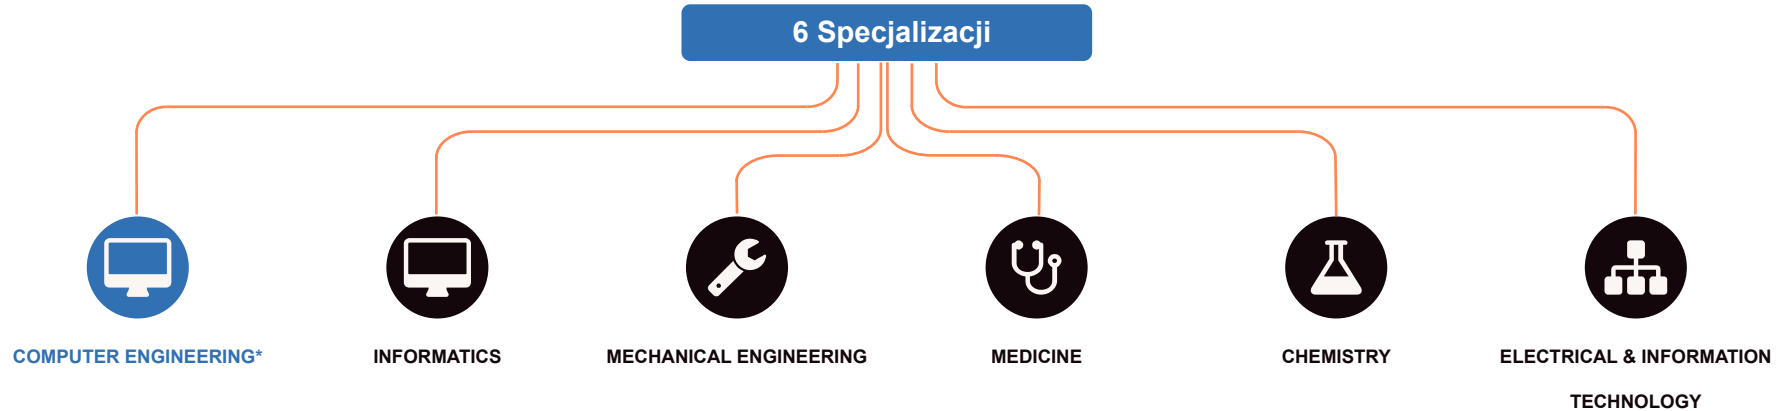

The Decacorn: „Celonis“

Pierwszy start-up warty **10 Miliardów Euro** wystartował z inicjatywy 3 studentów TUM'u.

Obecnie "Celonis" jest drugim najwyżej wycenianym start-up'em na świecie.

Oferują oni oprogramowanie, które pomaga firmom poprawić oraz zre-definiować ich **procesy biznesowe**.

Na studia

do Niemiec ←

MANAGEMENT & TECHNOLOGY

TUM-BWL TO REWOLUCYJNY KIERUNEK ŁĄCZĄCY ZARZĄDZANIE Z WYBRANĄ SPECJALIZACJĄ TECHNICZNĄ

Struktura Kierunku

Bachelor
in Management & Technology

- Location: Munich
- Language: Either 100% English or bilingual
- Fulltime study
- 6 semesters
- No tuition fees

ADMISSION PERIOD:
WINTER SEMESTER
May 15 - Jul 15

Overview
BMT Munich

TUM-BWL OFERUJE WYBÓR 6 SPECJALIZACJI TECHNICZNYCH

Struktura Kierunku

-100% po angielsku

OKOŁO 600 KURSÓW SPORTOWYCH W ZHS DLA STUDENTÓW