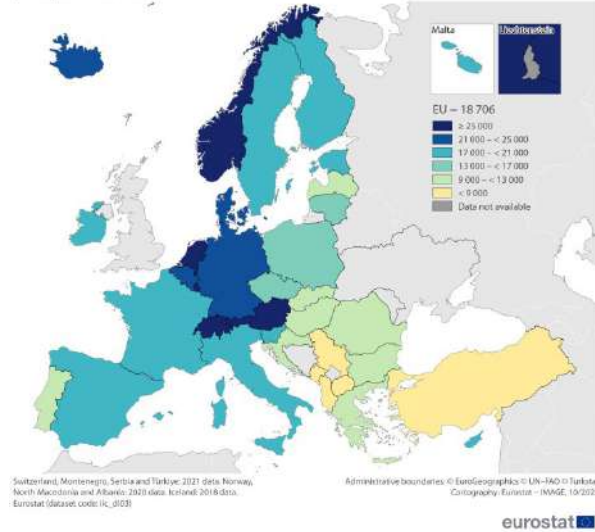

# Zarys prezentacji

Dlaczego Niemcy?

Podstawowe informacje o Akwizgranie

Dlaczego RWTH Aachen University?

Jak wyglądają studia na RWTH Aachen?

Jak zaaplikować na RWTH?

Co jest potrzebne do zaaplikowania i zapisania się na studia?

Jak znaleźć mieszkanie w Akwizgranie?

Ile kosztuje życie w Akwizgranie?

Jak z nauką i mówieniem po niemiecku?

Co zaskoczyło mnie w Niemczech?

Na studia

do Niemiec ←

# Dlaczego wybrałem Niemcy na studia?

Median equivalised disposable income, 2022  
(PPS per inhabitant)

GDP per capita in EU regions (NUTS 2), 2019  
(in PPS, EU=100)

THE LARGEST 20 ECONOMIES OF THE WORLD IN 2024

Na studia

do Niemiec ←