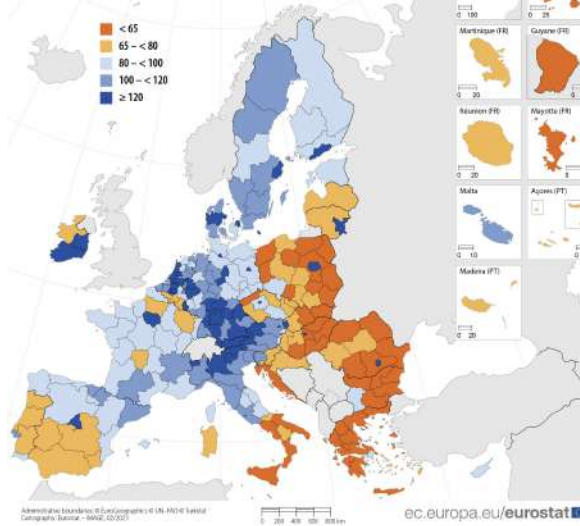

# Zarys prezentacji

Dlaczego Niemcy?

Podstawowe informacje o Akwizgranie

Dlaczego RWTH Aachen University?

Jak wyglądają studia na RWTH Aachen?

Jak zaaplikować na RWTH?

Co jest potrzebne do zaaplikowania i zapisania się na studia?

Jak znaleźć mieszkanie w Akwizgranie?

Ile kosztuje życie w Akwizgranie?

Jak z nauką i mówieniem po niemiecku?

Co zaskoczyło mnie w Niemczech?

Na studia

do Niemiec ←

# Dlaczego wybrałem Niemcy na studia?

Median equivalised disposable income, 2022  
(PPS per inhabitant)

GDP per capita in EU regions (NUTS 2), 2019  
(in PPS, EU=100)

THE LARGEST 20 ECONOMIES OF THE WORLD IN 2024