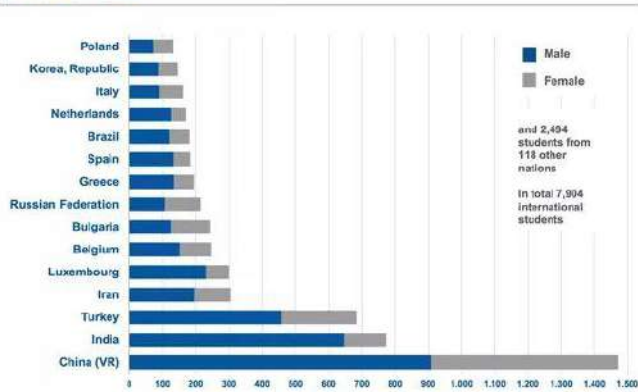

Catchment Area of Students WS 15/16

Na studia

do Niemiec ←

-duża różnorodność kulturowa i narodowa

International Students WS 15/16
Top 15 Countries